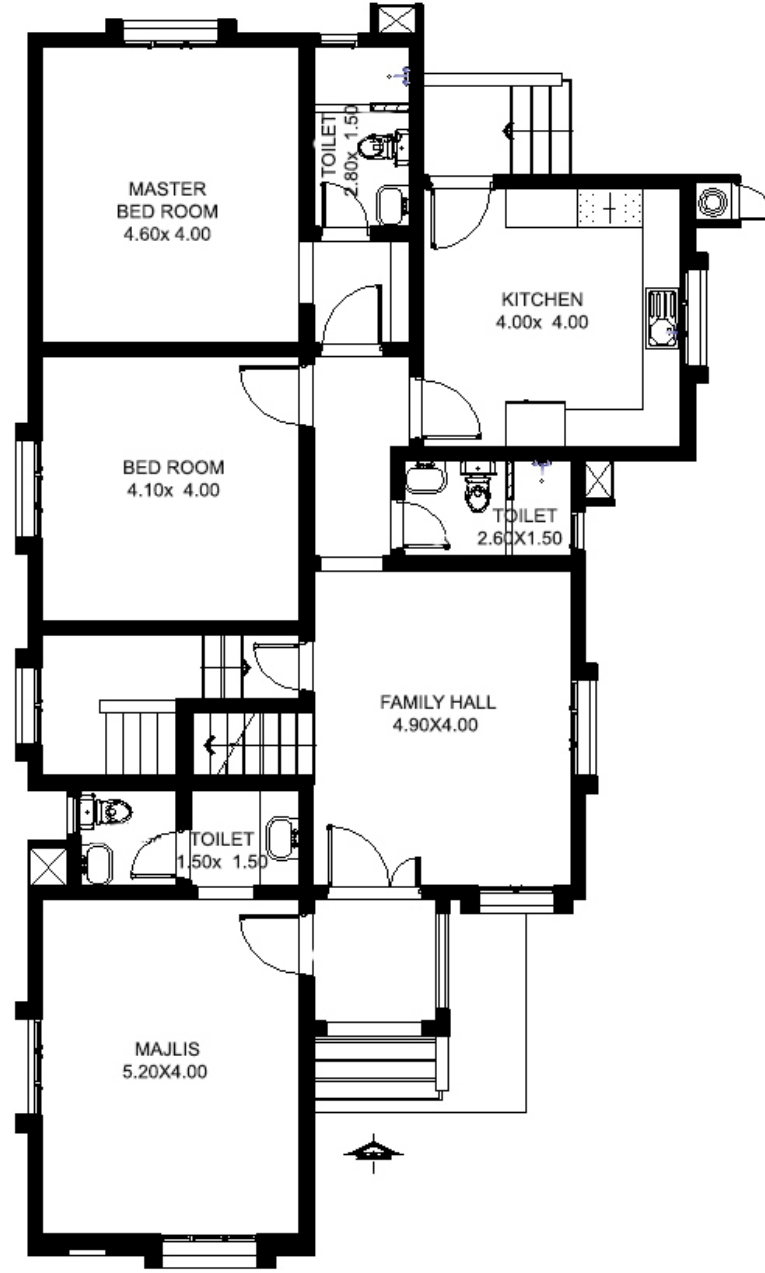

النموذج الأول

مسكن مكون من ثلاث غرف نوم مع المرافق
بمساحة إجمالية 189.92 متر مربع

الدور الارضي

الواجهه الأمامية

الواجهه الجانبية

النموذج الثاني

مسكن مكون من ثلاث غرف نوم مع المرافق
بمساحة إجمالية 189.80 متر مربع

الدور الارضي

الواجهة الأمامية

الواجهة الجانبية

النموذج الثالث

مسكن مكون من غرفتين نوم مع المرافق
بمساحة إجمالية 159.50 متر مربع

الدور الارضي

الواجهه الأمامية

الواجهه الجانبية

النموذج الرابع

مسكن مكون من ثلاث غرف نوم مع المرافق
بمساحة إجمالية 194.90 متر مربع

الدور الارضي

الدور الاول

الواجهة الامامية

النموذج الخامس

مسكن مكون من ثلاث غرف نوم مع المرافق
بمساحة إجمالية 180.40 متر مربع