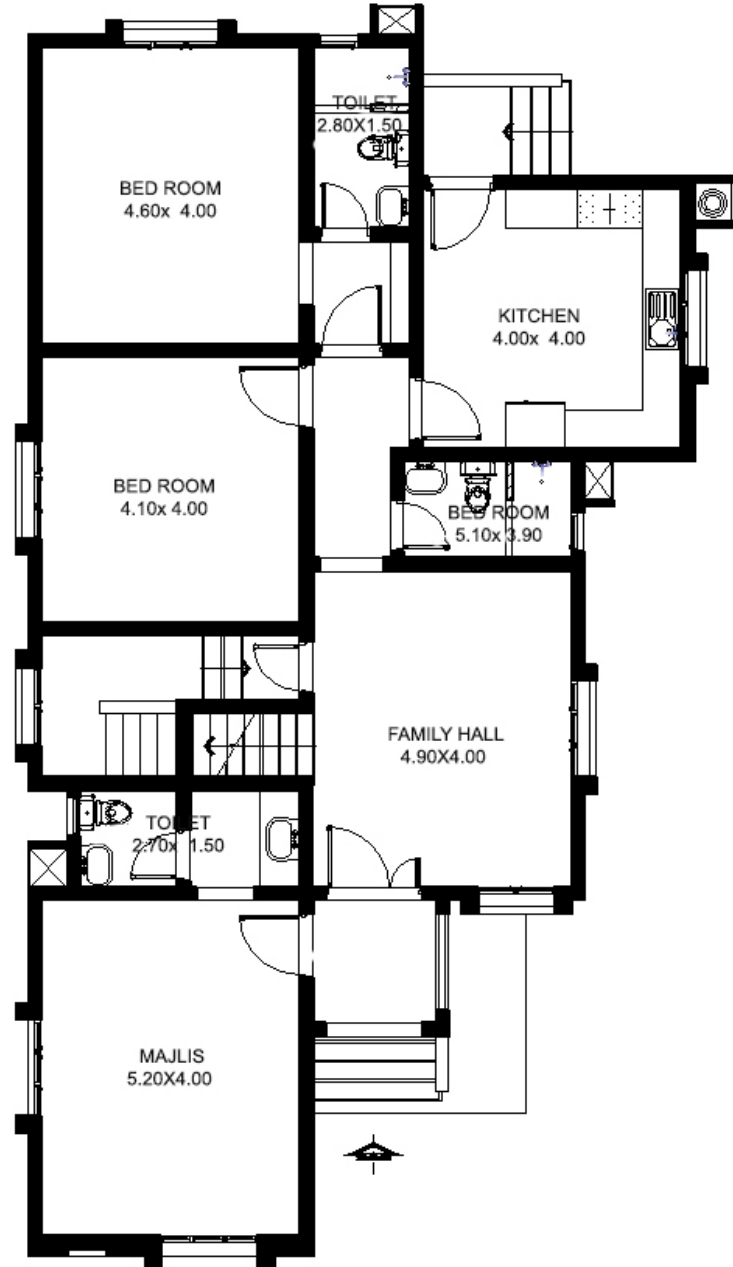

النموذج الأول

مسكن مكون من ثلاث غرف نوم مع المرافق
بمساحة إجمالية 189.92 متر مربع

الدور الارضي

الواجهه الأمامية

الواجهه الجانبية

النموذج الثاني

مسكن مكون من ثلاث غرف نوم مع المرافق
بمساحة إجمالية 189.80 متر مربع

الدور الارضي

الواجهة الأمامية

الواجهة الجانبية

النموذج الثالث

مسكن مكون من غرفتين نوم مع المرافق
بمساحة إجمالية 159.50 متر مربع

الدور الارضي

الواجهه الأمامية

الواجهه الجانبية

النموذج الرابع

مسكن مكون من ثلاث غرف نوم مع المرافق
بمساحة إجمالية 194.90 متر مربع

الدور الارضي

الدور الاول

الواجهة الامامية

النموذج الخامس

مسكن مكون من ثلاث غرف نوم مع المرافق
بمساحة إجمالية 180.40 متر مربع