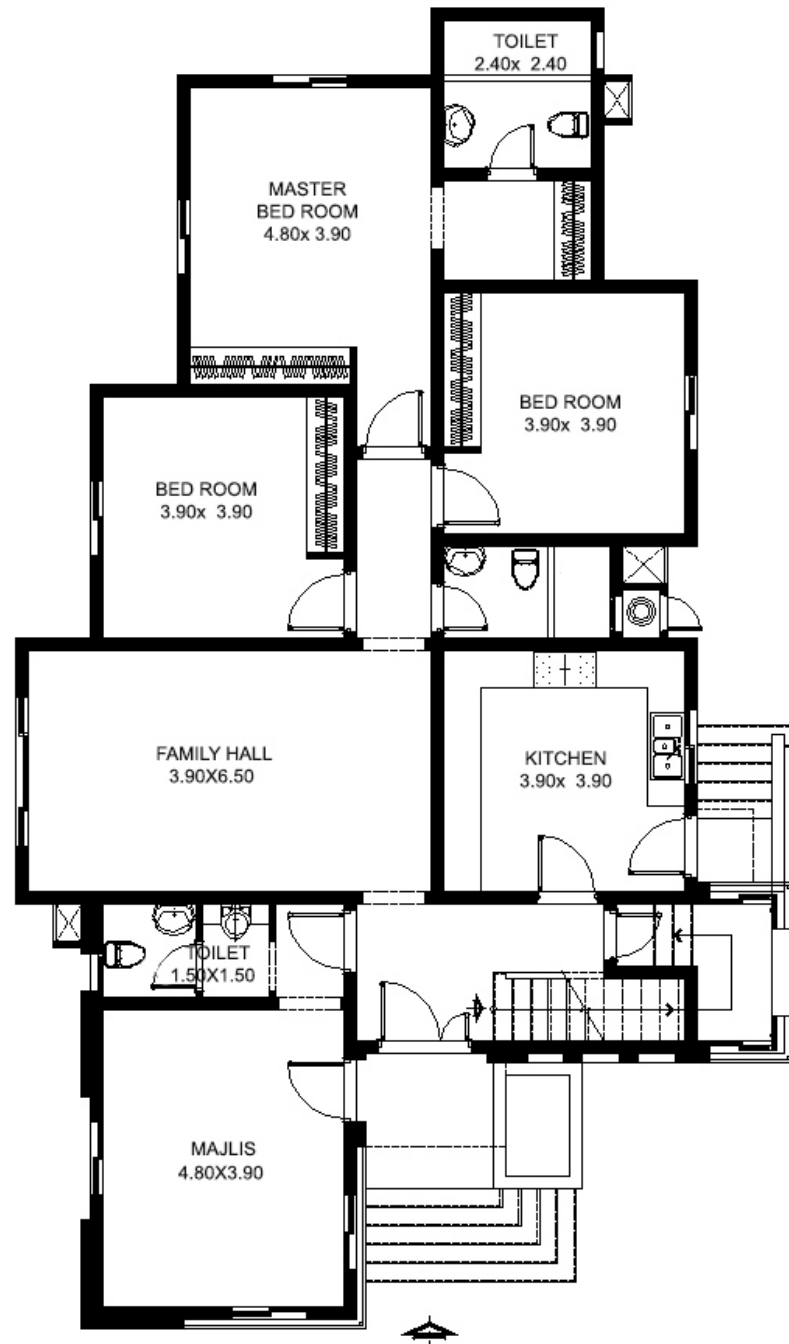

النموذج الأول

مسكن مكون من ثلاث غرف نوم مع المرافق
بمساحة إجمالية 189.92 متر مربع

الدور الارضي

الواجهه الأمامية

الواجهه الجانبية

النموذج الثاني

مسكن مكون من ثلاث غرف نوم مع المرافق
بمساحة إجمالية 189.80 متر مربع

الدور الارضي

الواجهة الأمامية

الواجهة الجانبية

النموذج الثالث

مسكن مكون من غرفتين نوم مع المرافق
بمساحة إجمالية 159.50 متر مربع

الدور الارضي

الواجهه الأمامية

الواجهه الجانبية

النموذج الرابع

مسكن مكون من ثلاث غرف نوم مع المرافق
بمساحة إجمالية 194.90 متر مربع

الدور الارضي

الدور الاول

الواجهة الامامية

النموذج الخامس

مسكن مكون من ثلاث غرف نوم مع المرافق
بمساحة إجمالية 180.40 متر مربع