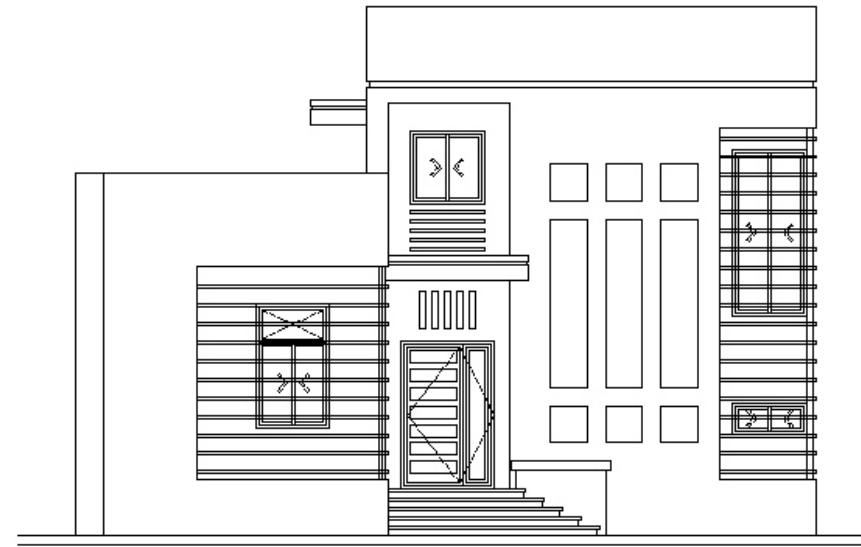

النموذج الأول

مسكن مكون من ثلاث غرف نوم مع المرافق
بمساحة إجمالية 189.92 متر مربع

الدور الارضي

الواجهه الأمامية

الواجهه الجانبية

النموذج الثاني

مسكن مكون من ثلاث غرف نوم مع المرافق
بمساحة إجمالية 189.80 متر مربع

الدور الارضي

الواجهة الأمامية

الواجهة الجانبية

النموذج الثالث

مسكن مكون من غرفتين نوم مع المرافق
بمساحة إجمالية 159.50 متر مربع

الدور الارضي

الواجهه الأمامية

الواجهه الجانبية

النموذج الرابع

مسكن مكون من ثلاث غرف نوم مع المرافق
بمساحة إجمالية 194.90 متر مربع

الدور الارضي

الدور الاول

الواجهة الامامية

النموذج الخامس

مسكن مكون من ثلاث غرف نوم مع المرافق
بمساحة إجمالية 180.40 متر مربع