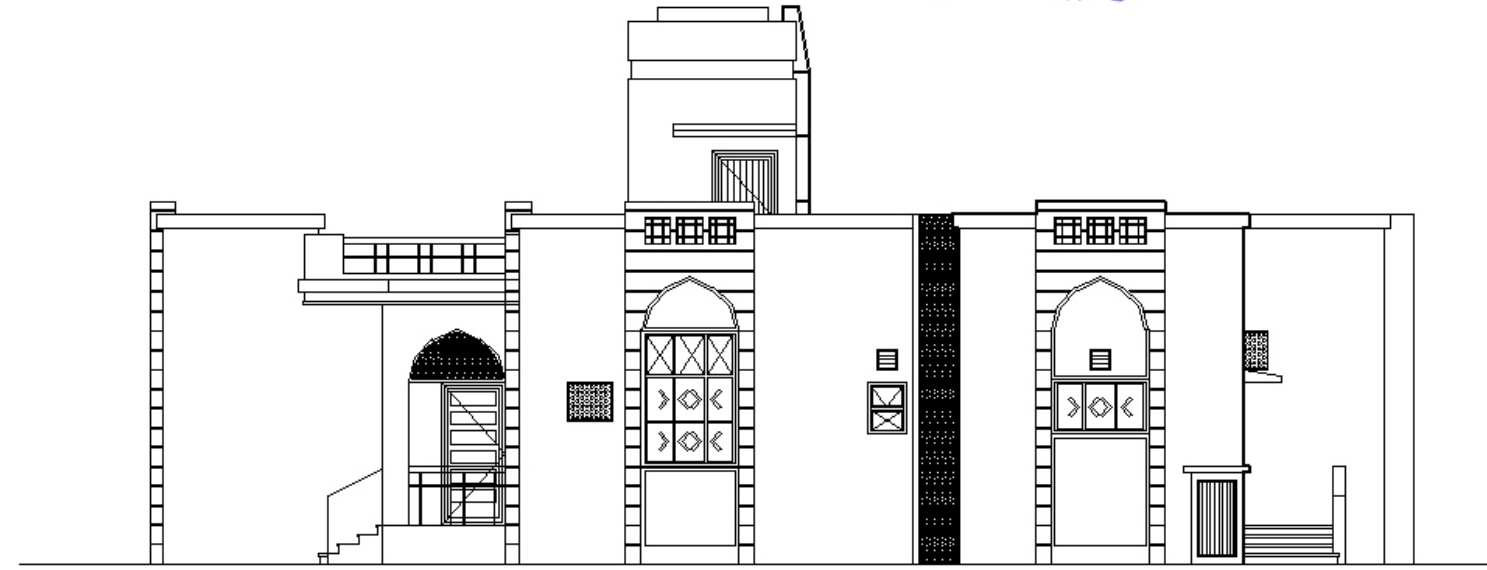

الدور الارضي

الواجهة الأمامية

الواجهة الجانبية

النموذج الثالث

مسكن مكون من غرفتين نوم مع المرافق
بمساحة إجمالية 159.50 متر مربع

الدور الارضي

الواجهه الأمامية

الواجهه الجانبية

النموذج الرابع

مسكن مكون من ثلاث غرف نوم مع المرافق
بمساحة إجمالية 194.90 متر مربع

الدور الارضي

الدور الاول

الواجهة الامامية

النموذج الخامس

مسكن مكون من ثلاث غرف نوم مع المرافق
بمساحة إجمالية 180.40 متر مربع