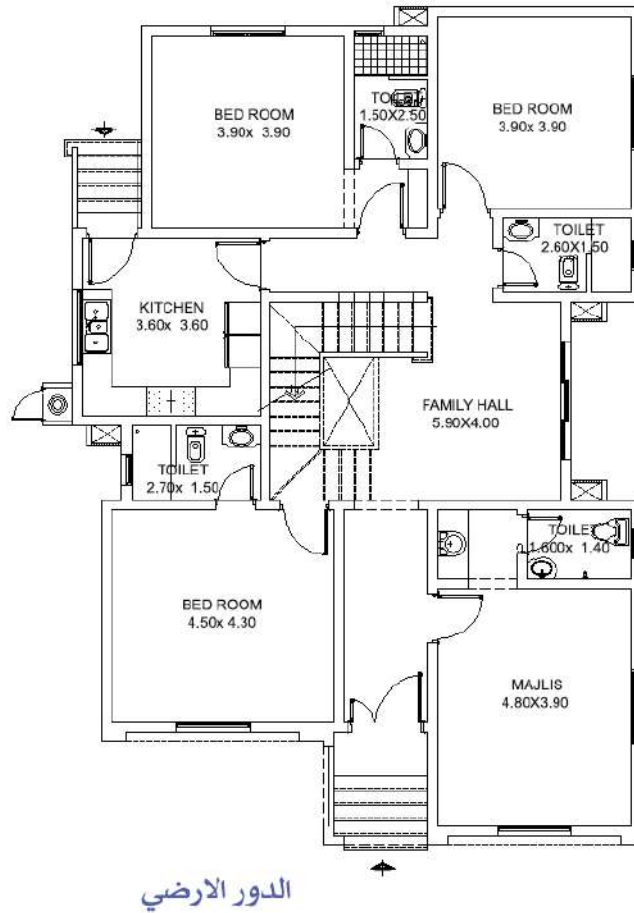

النموذج الأول

مسكن مكون من ثلاث غرف نوم مع المرافق
بمساحة إجمالية 189.92 متر مربع

الدور الارضي

الواجهه الأمامية

الواجهه الجانبية

النموذج الثاني

مسكن مكون من ثلاث غرف نوم مع المرافق
بمساحة إجمالية 189.80 متر مربع

الدور الارضي

الواجهة الأمامية

الواجهة الجانبية

النموذج الثالث

مسكن مكون من غرفتين نوم مع المرافق
بمساحة إجمالية 159.50 متر مربع

الدور الارضي

الواجهه الأمامية

الواجهه الجانبية

النموذج الرابع

مسكن مكون من ثلاث غرف نوم مع المرافق
بمساحة إجمالية 194.90 متر مربع

الدور الارضي

الدور الاول

الواجهة الامامية

النموذج الخامس

مسكن مكون من ثلاث غرف نوم مع المرافق
بمساحة إجمالية 180.40 متر مربع

الواجهه الأمامية

الواجهه الجانبية