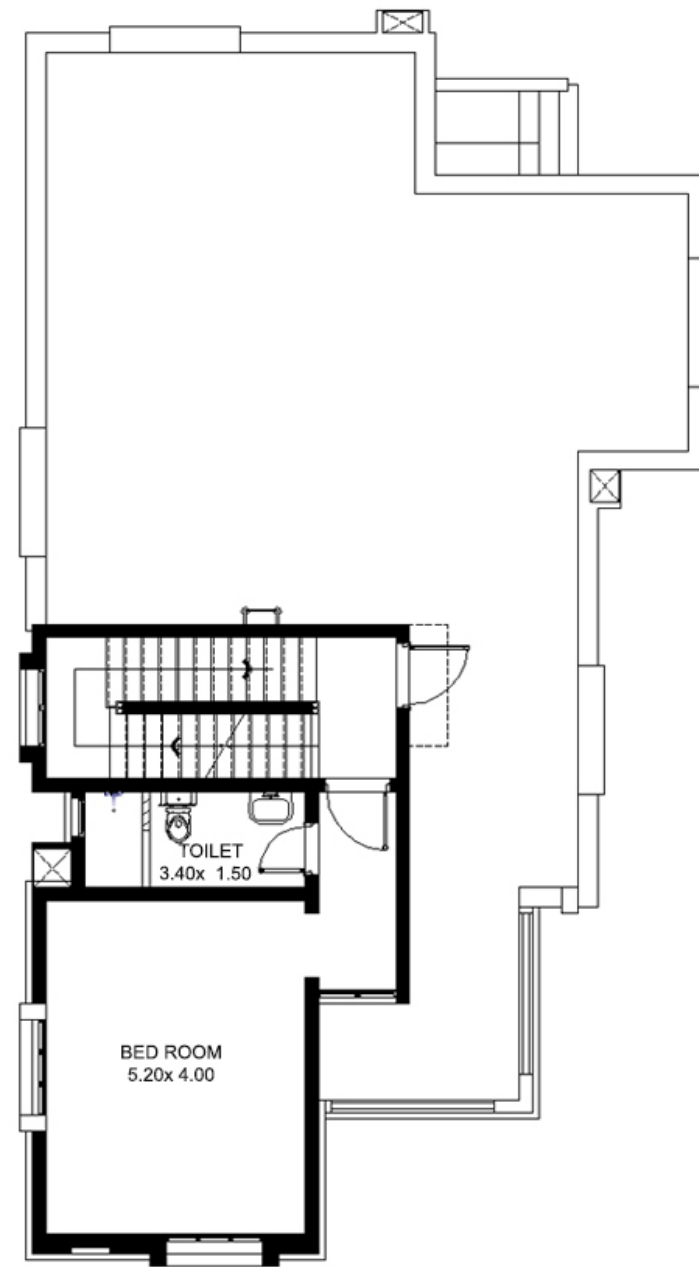

النموذج الأول

مسكن مكون من ثلاث غرف نوم مع المرافق
بمساحة إجمالية 189.92 متر مربع

الدور الارضي

الواجهه الأمامية

الواجهه الجانبية

النموذج الثاني

مسكن مكون من ثلاث غرف نوم مع المرافق
بمساحة إجمالية 189.80 متر مربع

الدور الارضي

الواجهة الأمامية

الواجهة الجانبية

النموذج الثالث

مسكن مكون من غرفتين نوم مع المرافق
بمساحة إجمالية 159.50 متر مربع

الدور الارضي

الواجهه الأمامية

الواجهه الجانبية

النموذج الرابع

مسكن مكون من ثلاث غرف نوم مع المرافق
بمساحة إجمالية 194.90 متر مربع

الدور الارضي

الدور الاول

الواجهة الامامية

النموذج الخامس

مسكن مكون من ثلاث غرف نوم مع المرافق
بمساحة إجمالية 180.40 متر مربع