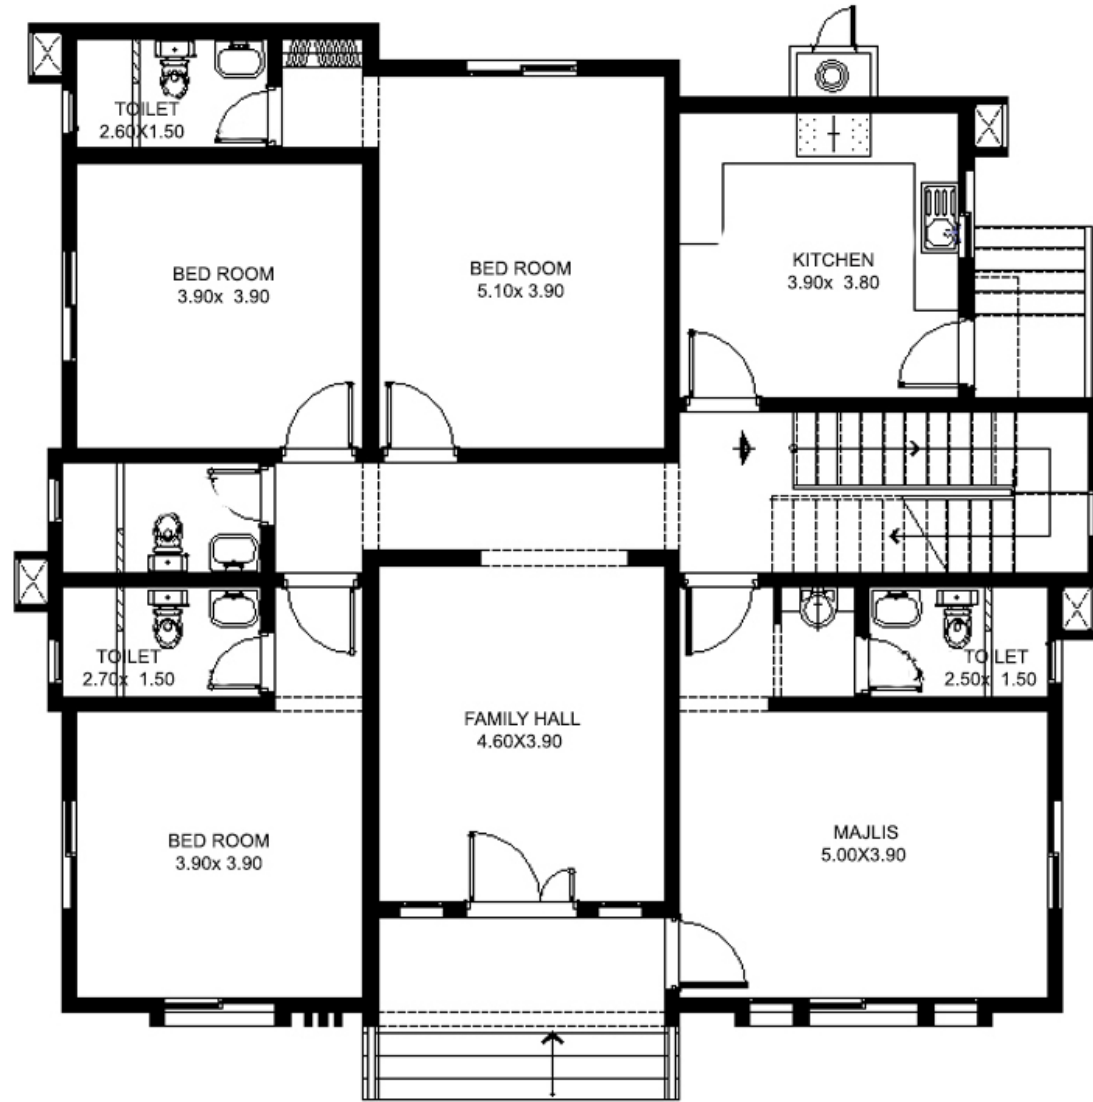

النموذج الأول

مسكن مكون من ثلاث غرف نوم مع المرافق
بمساحة إجمالية 189.92 متر مربع

الدور الارضي

الواجهه الأمامية

الواجهه الجانبية

النموذج الثاني

مسكن مكون من ثلاث غرف نوم مع المرافق
بمساحة إجمالية 189.80 متر مربع

الدور الارضي

الواجهة الأمامية

الواجهة الجانبية

النموذج الثالث

مسكن مكون من غرفتين نوم مع المرافق
بمساحة إجمالية 159.50 متر مربع

الدور الارضي

الواجهه الأمامية

الواجهه الجانبية

النموذج الرابع

مسكن مكون من ثلاث غرف نوم مع المرافق
بمساحة إجمالية 194.90 متر مربع

الدور الارضي

الدور الاول

الواجهة الامامية

النموذج الخامس

مسكن مكون من ثلاث غرف نوم مع المرافق
بمساحة إجمالية 180.40 متر مربع